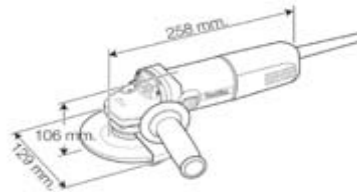

EGRILLO

Amoladoras.

Código	Descripción
439554NB	Amoladora 115mm. 710 W. MAKITA

Prestaciones

- Cuerpo delgado, más cómodo e ideal para manejar con una sola mano
- Cabezal hermético para evitar pérdidas de aceite
- Posibilidad de variar la posición del cabezal cada 90°

Equipo básico

- Empuñadura lateral Llave de pivotes
- Protector del disco de 115mm
- Disco de desbaste

9554NB

Código	Descripción
43GA9020S	Amoladora 230mm. 2200 W. MAKITA

Prestaciones

- Nuevo formato del cabezal, más robusto y duradero con la posibilidad de girarlo cada 90°.
- Protección contra la pérdida de grasa, así como contra el polvo, con junta torca en el cabezal, en el eje y en el inducido
- Empuñadura antideslizante, para mayor control y confort de la herramienta.
- Interruptor grande para manejarlo fácilmente y poderlo accionar con varios dedos
- Motor más potente y duradero, inducido protegido mediante barniz en zig, zag y estator completamente